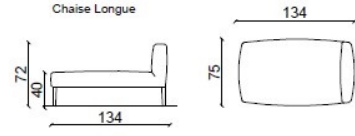

- disponible en cuir
- structure en bois massif
- polyuréthanes à différentes densités
- disponible sur mesure
- différentes teintes de bois disponibles

Armchair

Pouf

Chaise Longue

Armchair with 1 arm left

Armchair with 1 arm left, chrome base

Chaise longue with 1 arm dx/sx

Armchair with 1 arm right

Armchair with 1 arm right, chrome base

Wide armchair

Armchair with 2 arms

Armchair with 2 arms, chrome base

Sofa 130cm