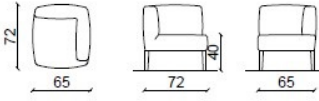

- disponible en cuir
- structure en bois massif
- polyuréthanes à différentes densités
- disponible sur mesure
- différentes teintes de bois disponibles

Armchair

Pouf

Chaise Longue

Armchair with 1 arm left

Armchair with 1 arm left, chrome base

Chaise longue with 1 arm dx/sx

Armchair with 1 arm right

Armchair with 1 arm right, chrome base

Wide armchair

Armchair with 2 arms

Armchair with 2 arms, chrome base

Sofa 130cm