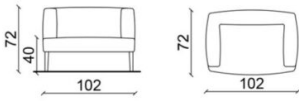

FOLIES COLLECTION

Armchair

Corner armchair dx/sx

Corner armchair dx/sx CHROME

Club armchair

Club armchair CHROME

Love seat

Sofa

Chaise Longue

Pouf