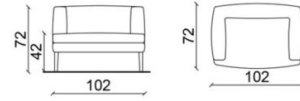

FOLIES COLLECTION

Armchair

Corner armchair dx/sx

Corner armchair dx/sx CHROME

Club armchair

Club armchair CHROME

Love seat

Sofa

Chaise Longue

Pouf