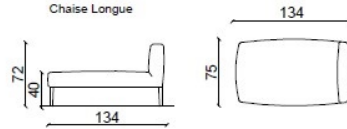

- disponible en cuir
- structure en bois massif
- polyuréthanes à différentes densités
- différentes teintes de bois disponibles

Armchair

Pouf

Chaise Longue

Armchair with 1 arm left

Armchair with 1 arm left, chrome base

Chaise longue with 1 arm dx/sx

Armchair with 1 arm right

Armchair with 1 arm right, chrome base

Wide armchair

Armchair with 2 arms

Armchair with 2 arms, chrome base

Sofa 130cm