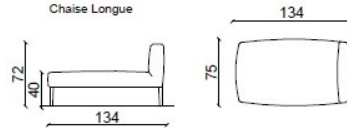

- disponible en cuir
- structure en bois massif
- polyuréthanes à différentes densités
- différentes teintes de bois disponibles

Armchair

Pouf

Chaise Longue

Armchair with 1 arm left

Armchair with 1 arm left, chrome base

Chaise longue with 1 arm dx/sx

Armchair with 1 arm right

Armchair with 1 arm right, chrome base

Wide armchair

Armchair with 2 arms

Armchair with 2 arms, chrome base

Sofa 130cm