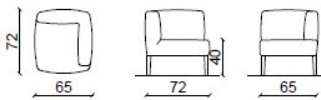

- disponible en cuir
- structure en bois massif
- polyuréthanes à différentes densités
- différentes teintes de bois disponibles

Armchair

Pouf

Chaise Longue

Armchair with 1 arm left

Armchair with 1 arm left, chrome base

Chaise longue with 1 arm dx/sx

Armchair with 1 arm right

Armchair with 1 arm right, chrome base

Wide armchair

Armchair with 2 arms

Armchair with 2 arms, chrome base

Sofa 130cm